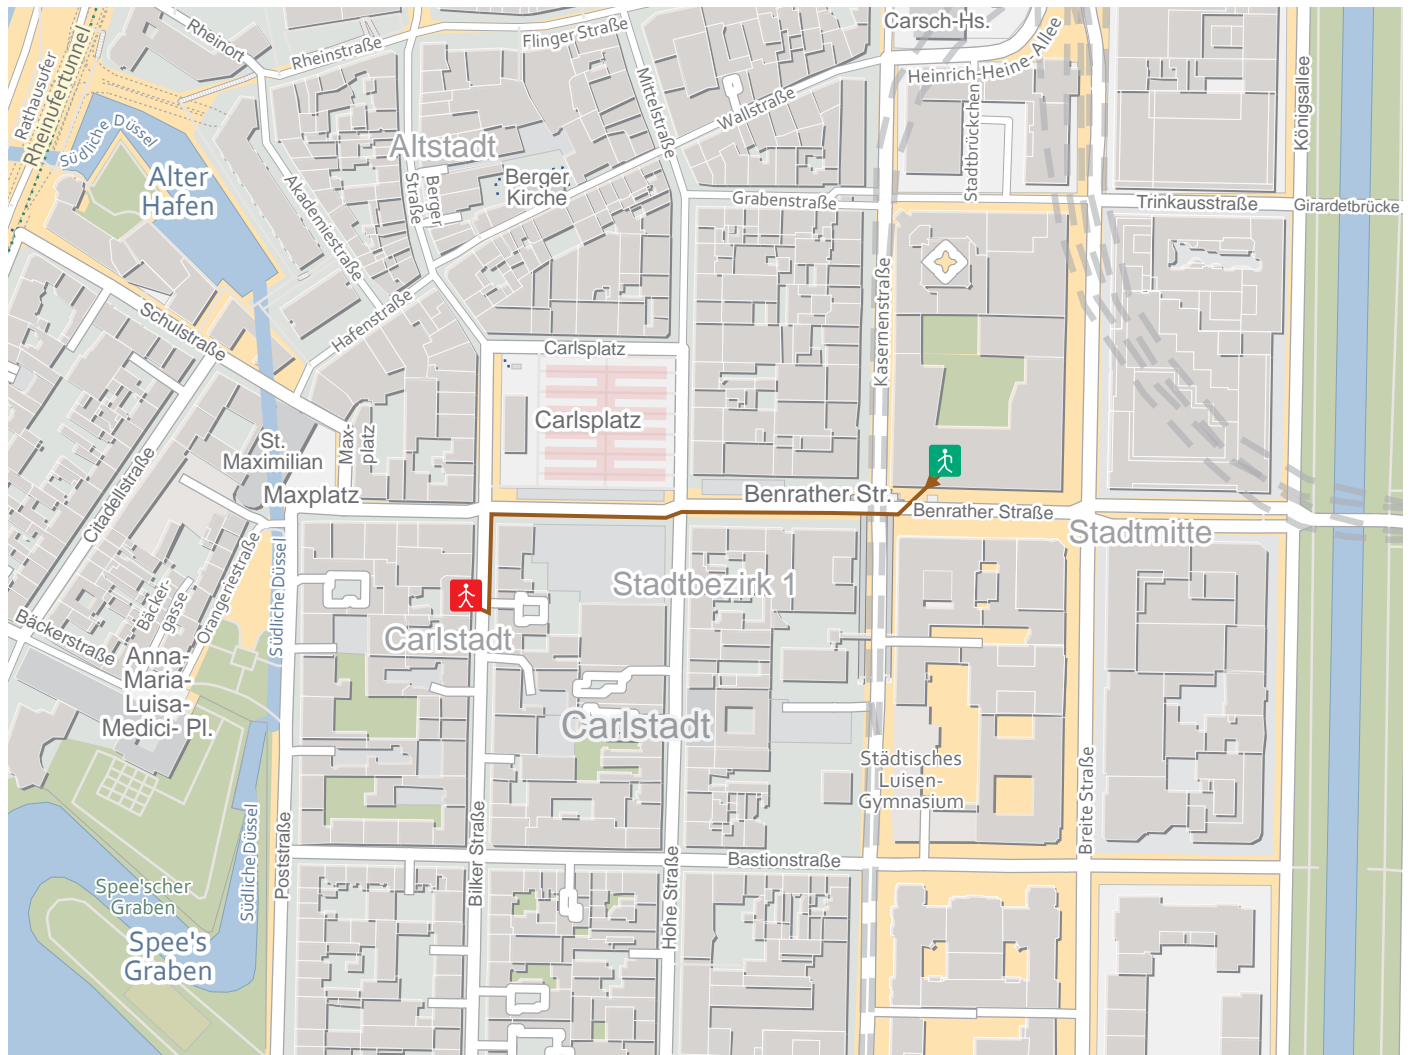

# Weg von Düsseldorf, Benrather Straße U nach Düsseldorf, Bilker Straße 3

© OpenStreetMap-Mitwirkende

 Start Fußweg  Ende Fußweg

- |    |   |             |
|----|---|-------------|
| 1. | Start Düsseldorf, Benrather Straße U  |             |
| 2. | Benrather Straße  | 200 m 200 m |
| 3. |  links Bilker Straße | 50 m 250 m  |
| 4. | Ankunft Düsseldorf, Bilker Straße 3   |             |